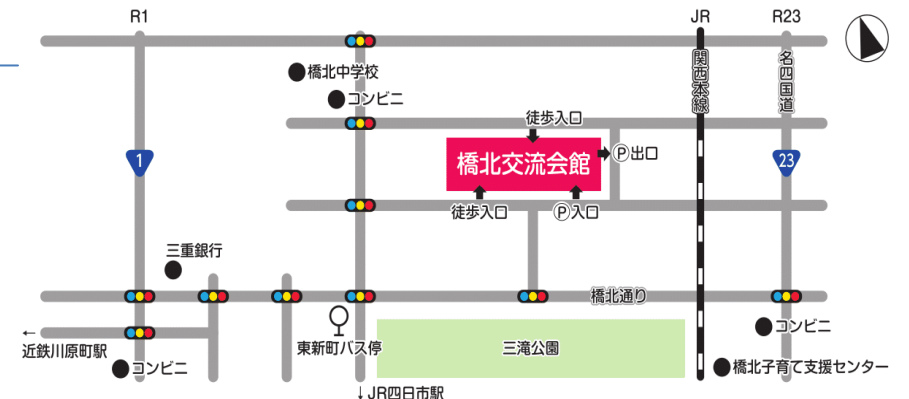

4月1日
オープン

四日市市こども子育て交流プラザ

毎日開館
年末年始は除く

「こども子育て交流プラザ」は、橋北交流会館 4 階にオープンする、児童館機能、子育て支援機能、グループ・団体の活動支援機能を持った施設です。
子どもと子育てに興味がある人ならどなたでも、いつでも（※）、ご利用いただけます。みんなで遊び、学び、交流しましょう。 ※土・日曜日、祝日も開館。年末年始は除く

■オープニングイベント

- | | |
|------------|---|
| 4/1
(土) | こども縁日 (13:00~16:00) 絵本の読み聞かせ (13:00~16:00)
なりきりカップ工作 (13:00~16:00) ※1日の午前中は記念式典のため、一般利用はできません。 |
| 4/2
(日) | こども縁日 (10:00~13:00)
絵本の読み聞かせ (10:00~10:30、13:00~13:30、15:00~15:30) |

- 館内スタンプラリー (10:00~16:00)
- かんたんクッキング (10:00~16:00)
- 手形でかんたん!アート作品づくり (10:00~16:00)
- カードゲーム大会 (11:00~12:00、13:30~14:30)
- キッズダンスステージ (13:00~13:30)
- 親子バレトン教室 (14:00~14:45)
- スポーツ鬼ごっこ (14:00~15:45)
- 親子バランスボール教室 (15:00~15:45)

庄司智春さん パパトーク! (11:00~12:00、先着 200 人)

2013 年に「理想のパパ芸人」第 1 位に選ばれたお笑いコンビ「品川庄司」の庄司智春さんが、四日市市長、市内の父親グループ「パパスマイル四日市」と笑いを交えながら“パパトーク”を繰り広げます。お子さんも一緒に楽しめます。(9:30 から整理券を配布)

【アクセス】 所在地：東新町 26-32

- 近鉄川原町駅から 徒歩 19 分
- JR 四日市駅から 徒歩 22 分
- 三重交通東新町バス停から 徒歩 4 分
- ※バスは、近鉄四日市駅前（東バスのりば①番）および JR 四日市駅前（バスのりば②番）から乗車できます。